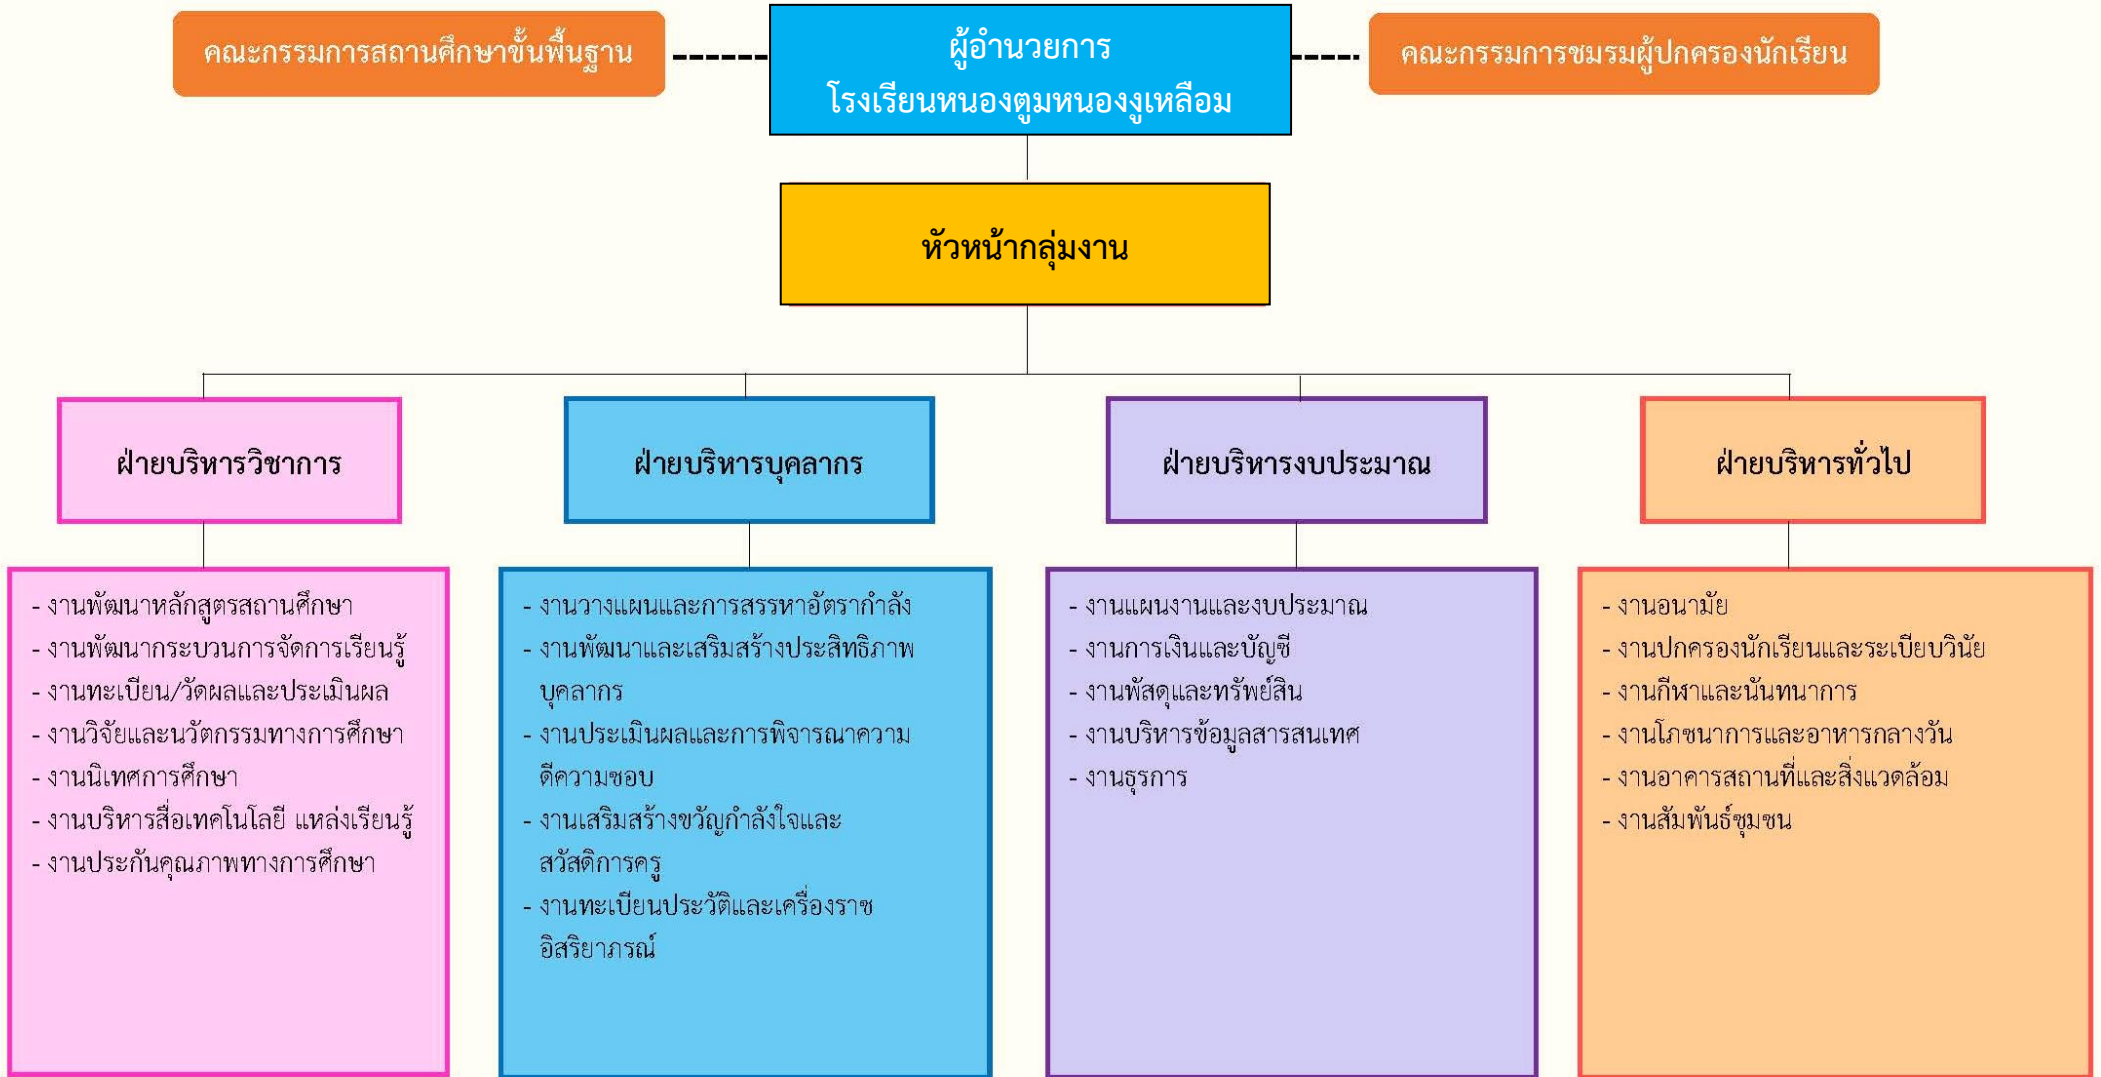

# โครงสร้างโรงเรียน โรงเรียนหนองตุมหนองขุเหลืออม ปีพุทธศักราช 2566

ประกอบการเปิดเผยข้อมูลสาธารณะ:  
OIT : Open Data Integrity and Transparency Assessment ข้อ 01

โรงเรียนหนองตุมหนองขุเหลืออม อ.เมือง จ.ขอนแก่น  
สำนักงานเขตพื้นที่การศึกษาประถมศึกษาขอนแก่น เขต 1  
สำนักงานคณะกรรมการการศึกษาขั้นพื้นฐาน  
กระทรวงศึกษาธิการ

SCAN ME

# โครงสร้างการบริหารงาน

โรงเรียนหนองตุมหนองงูเห่าล้อม อ.เมือง จ.ขอนแก่น

**โรงเรียนหนองตูมหนองงูเห่าล้อม อ.เมือง จ.ขอนแก่น  
สำนักงานเขตพื้นที่การศึกษาประถมศึกษาขอนแก่น เขต 1  
สำนักงานคณะกรรมการการศึกษาขั้นพื้นฐาน  
กระทรวงศึกษาธิการ**